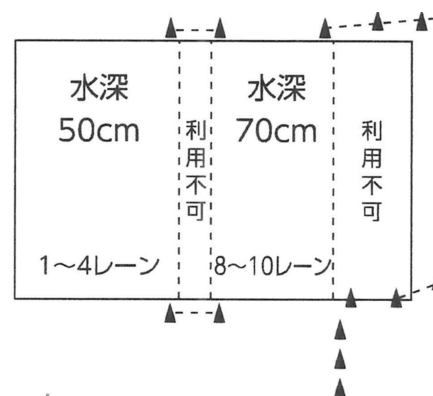

飛込プール(水深50cmと70cm)

【料金(税込)】

大人:850円、小人430円

*補助券、回数券もご利用いただけます。

女子
更衣室
入口

男子
更衣室
入口

国際・全国規模の水泳競技大会など開催する
大きなプールで泳いだり、遊んだりしませんか？

50cmと70cmの浅いプールもあります。